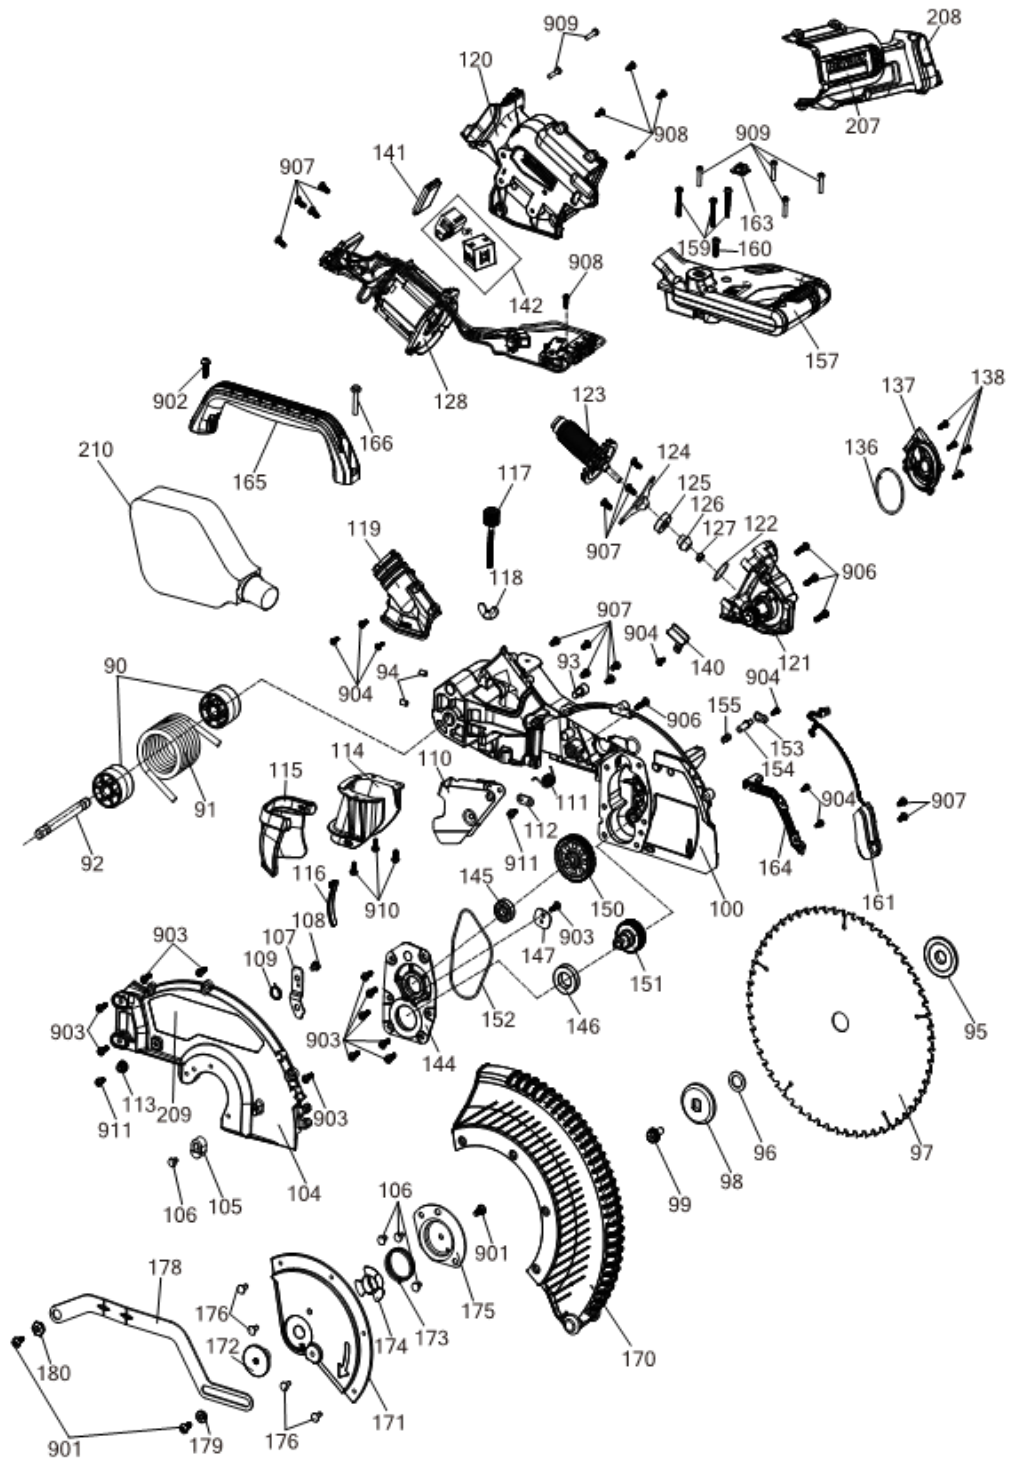

DCS781X2 MITRE SAW 21

Parts List DCS781X2 MITRE SAW 21

Item	Part Number	Qty	Part Description	General Description	Other Info	Repair Inst	Markets
1	N872913	1	BASE SA			No	QW
2	N821420	2	PLATE			No	QW
3	NA170532	2	SCREW			No	QW
4	330045-55	2	SCREW			No	QW
5	868777-00	4	FOOT			No	QW
6	330045-26	2	SCREW			No	QW
7	N873188	1	BAR			No	QW
8	N868583	1	EXTENSION			No	QW
9	N868584	1	EXTENSION			No	QW
11	618192-00	1	PLATE			No	QW
12	049787-00	1	O RING			No	QW
13	153451-00	1	BEARING THRUST			No	QW
14	153792-00	2	WASHER			No	QW
15	N058318	1	SCREW			No	QW
16	N044739	1	LOCK NUT			No	QW
17	N556926	1	CAP			No	QW
18	N825905	1	PLATE			No	QW
19	N926465	6	SCREW			No	QW
20	NA016358	1	TABLE SA			No	QW
21	N839757	1	SCREW			No	QW
22	N861377	1	NUT			No	QW
23	N857341	1	RETAINER			No	QW
24	N823428	1	PLATE			No	QW
25	N845221	1	PLATE			No	QW
26	N908297	2	SCREW			No	QW
27	N821325	1	SPRING			No	QW
28	N844441	1	ROD			No	QW
29	N844439	1	HANDLE			No	QW
30	N419627	1	NUT			No	QW
31	621322-00	1	NUT			No	QW
32	N844438	1	PIN			No	QW
33	N844471	1	TRIGGER			No	QW